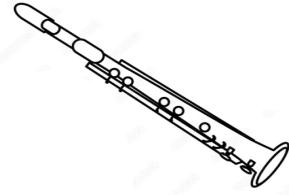

LIVE

霞管弦楽団（広島大学 医歯薬法学部学生）

1. 弦楽三重奏（ヴァイオリン 2 本、ヴィオラ 1 本）

* 曲目：「君をのせて」「パイレーツ・オブ・カリビアン」

2. ヴィオラ三重奏

* 曲目：「花のワルツ」ほか

3. ホルン四重奏

* 曲目：「アルプスの少女ハイジ」

4. トロンボーン四重奏

* 曲目：「崖の上のポニョ」

5. 金管五重奏（トロンボーン 5 重奏）

* 曲目：スライヴァー / 「三楽章の組曲」より抜粋

6. クラリネット 5 重奏

* 曲目：「魔女の宅急便」

2024 年 7 月 13 日（土） 午後 5 時～6 時

演奏を聴くのは無料：飲み物が必要な場合は別途必要 500 円～1000 円